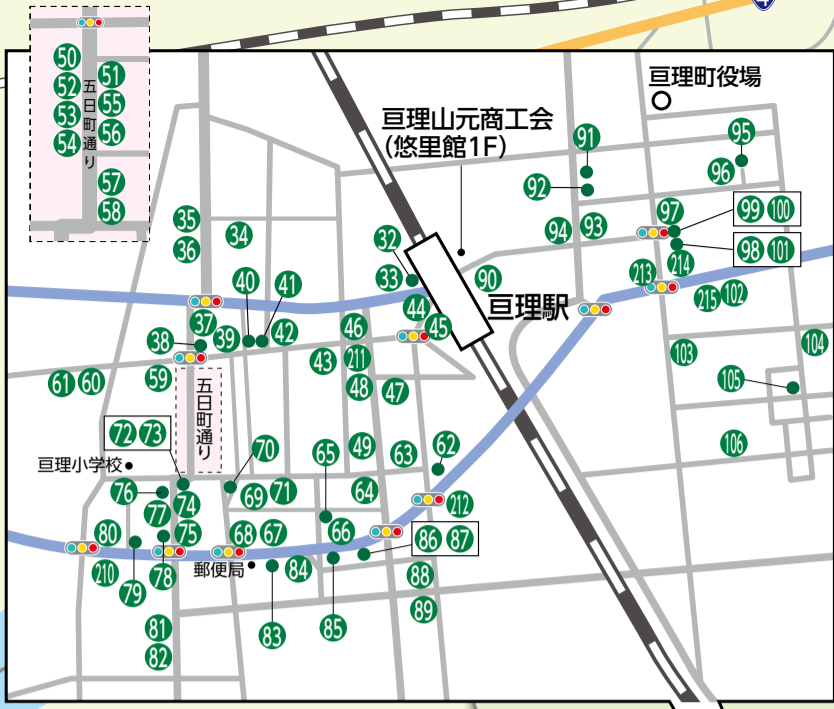

巨理町

わたりエール商品券3rd

取扱加盟店

商品券利用で
お得なサービス
一覧と追加加盟店
の情報は
コチラ!!

随時更新中

赤券・青券 どちらも利用できる 事業所

この
店頭ポスターが
目印です

No.	事業所名	TEL (0223)
1	クリーニングモーム 本店	34-9239
2	悠想メモリーパーク 巨理店	33-1035
3	ホルモン 咲ら	34-8580
4	特定非営利活動法人 オール子どもの夢 なごみ庵	070-6490-1065
5	(有)伊藤生花園 逢隈店	34-2358
6	(有)おほり	34-1601
7	(有)伊藤米穀店	34-1559
8	(株)コムロ	34-8027
9	カットスタジオB-CLUB	34-8346
10	青いとまと	32-1556
11	(株)ライフサポートわたり おおくまふれあいセンター	34-9687
12	浜寿し	34-3101
13	くすりのおおくま	34-8667
14	作間屋支店	34-6870
15	Hair Worksキムラ	34-8526
16	農家レストラン 旬菜館	34-6287
17	(株)スズキショップわたり	34-7512
18	伊藤酒店	34-1832
19	手作り工房 すずらん	070-8335-2128
20	和風レストラン 田園 巨理店	34-8760
21	ペットサロン Perro & Gato 巨理店	32-1881
22	高野りんご園	34-2580
23	(株)笹崎自動車	34-5048
24	中華蕎麦 會	35-6557
25	(株)石川自動車	34-1227
26	とんかつふじ支店	34-8211
27	(株)馬上山かまぼこ店	34-1258
28	みやぎのあられ	34-1417
29	おおむら	090-8612-2714
30	(株)ワタヨシコーポレーション	34-3666
31	公益社団法人 巨理町シルバー人材センター	34-8800
32	プロッサム遊花	32-1233
33	カラオケ処うた蔵ぶ	34-6686
34	美容室ようこ	34-6635
35	す屋本店	34-1239
36	蔵の店 金鶴酒店	34-1426
37	青田種苗店	34-1336
38	八百孝食品店	34-1237
39	笹崎時計店	34-2335
40	谷津綿店	34-1330
41	安細電気	34-1612
42	美容室パレット	34-4988
43	どんぶり亭まつもと	34-1815
44	化粧品店 かくちょう	34-1318
45	(有)マルワタグシー	34-1300
46	居酒屋 呑楽	34-6668
47	居酒屋 YOSAKU わたり店	32-0970
48	ハンコの佐正	33-1185
49	GOHAN×SAKE Liglad	23-0451
50	いちごいちえ	36-8429
51	(株)WATALIS	23-1975
52	からふと屋	34-1313
53	(有)村上写真館	34-1255
54	(株)丸竹青田商店	34-1206
55	渡辺太陽堂	34-1327
56	トラットリア デルソーレ	36-8829
57	てんと虫	34-4626
58	とこや おおた	34-1344
59	岩淵輪業商会	34-1332
60	たかはし鮮魚店	34-1536
61	高橋精肉店	34-1525
62	眠りの店 たかぎ	35-6336
63	(有)はんざわ	34-4814
64	(有)スポーツウイング	34-4390
65	(有)馬場新聞店	34-1721
66	クリーニングモーム 巨理店	34-9663
67	とこふ処 豆達人	34-7894
68	このみ	34-1965
69	中正旅館	34-1224
70	(株)手戸設備	34-1750
71	総合衣料の店 マルサ	32-1262
72	中町カフェ(一般社団法人 WATALIS)	35-7341
73	チャイニーズキッチン善や	35-7149
74	(有)伊藤生花園 中町店	34-8733
75	せとや	34-1412
76	渡辺清商店	34-1727
77	ガラス&ハード キクセイ (菊清金物店)	34-1236
78	トラヤ	32-1529
79	ミルクショップ・デリ(明治牛乳わたり宅配センター)	34-4027
80	ドコモショップ 巨理店	0120-036-327