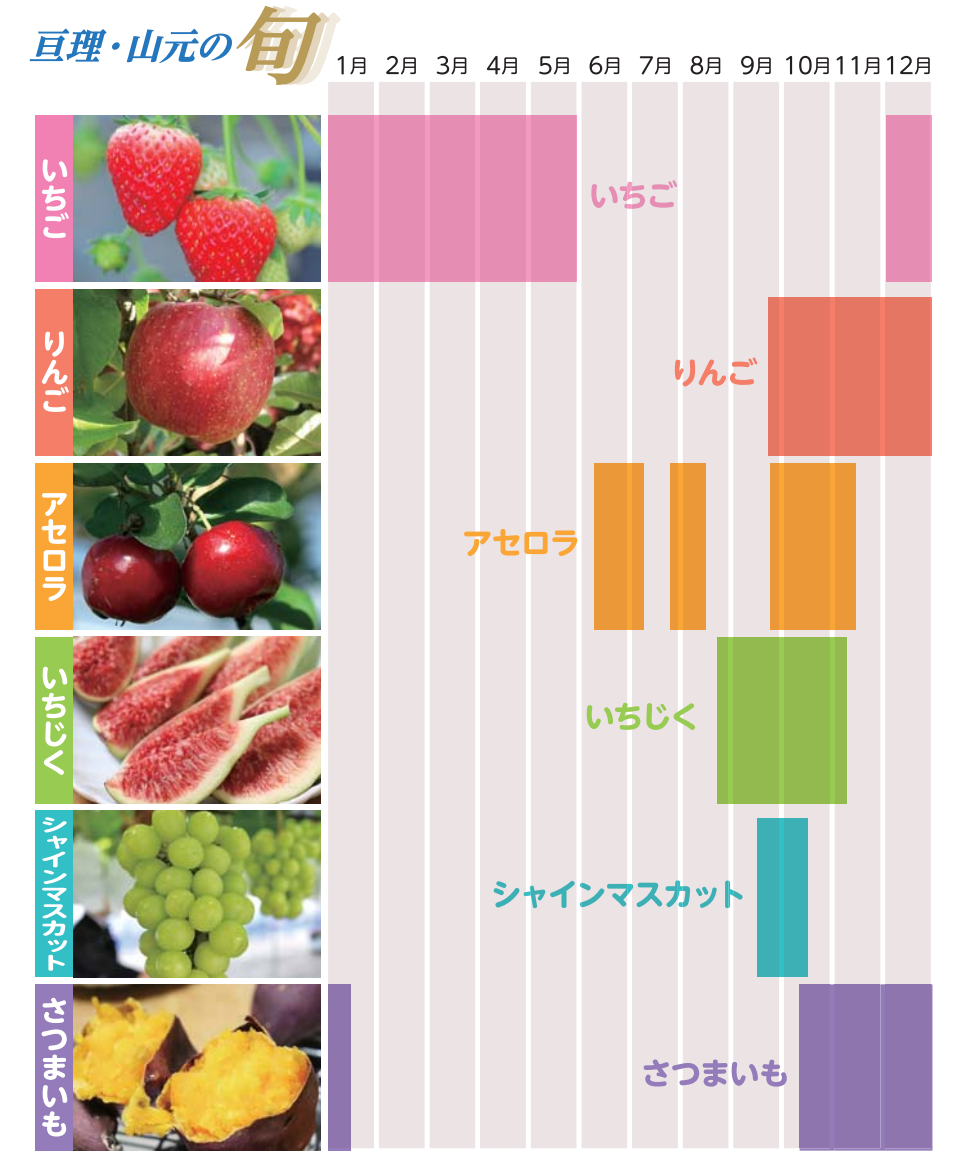

巨理山元商工会 宮城県巨理郡巨理町字西郷140 悠里館1F
TEL 0223-34-3121

掲載情報は2023年7月時点での情報です。休業日や営業時間など掲載情報は変更になっている可能性があります。事前に各施設・店舗へお問い合わせの上、ご確認をお願い致します。