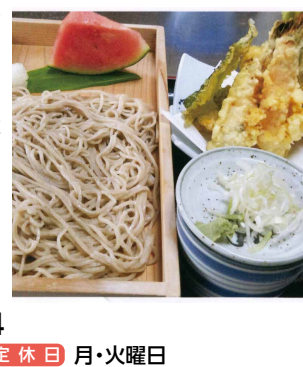

### いちご園ならではのメニューご堪能下さい

いちごカレー。いちごピザ。パ  
 フェ4種など毎づくしのメニュ  
 ーを取り揃えており、いちご狩り  
 と共に満喫していただけます。  
 いちごワインを片手にのどかな  
 景色を眺めつつ、ゆったりとした  
 時間を過ごすひととき。  
 ぜひ、皆様のご来店をお待ちし  
 ております。

**山元いちご農園(株)**  
**ベリーベリーラボ**  
 山元町山寺字稲美60  
 TEL 0223-37-4356  
 営業時間 10:00~17:00(LO.16:30)  
 定休日 7月~10月:火曜日  
 11月~6月:元旦を除き休みなし

### 気軽に来店して下さい♡お待ちしております!!

新鮮なお肉を提供。七輪(炭火)  
 で焼いて自分で作った特製タレ  
 につけてお召し上がり下さい。  
 皆が笑って楽しいお店を目指し  
 ていきます。

**炭焼ホルモン 貴**  
 山元町坂元字原ノ町1-2  
 TEL 090-2999-4630  
 営業時間 17:00~22:00  
 定休日 水曜日

### 地域の方々が気軽にに入れるお店

山形県産や地元産のそば粉を  
 使用し手打ちでご提供しています。  
 そばは、細くのど越し爽やか、  
 麺つゆは自家製で、あげたての  
 たつらはエビが大受好評です。  
 こちらにお越しの際は、お気軽  
 にお越しください。

【オススメ】

- 板そば+天ぷら ¥1,160(税込)
- 鳥スープの肉そば ¥ 760(税込)

**そばーばん**  
 山元町坂元字館下93-1  
 TEL 090-9637-5244  
 営業時間 11:00~16:00 定休日 月・火曜日

### 海苔シーズン到来!今だけ「朝摘み生海苔」

記録的猛暑を乗り越え、丹  
 精込めて育てた新海苔が収  
 穫の時期を迎えました。12  
 月より新海苔を販売する予  
 定です。香り豊かで口どけ  
 の良い一番海苔をぜひご賞  
 味下さい。いま飲食店で話  
 題の「黒ぼら」をはじめ、  
 直売所だけのお買い得商品  
 もお見逃しなく!

**あらはま海苔合同会社**  
 巨理町荒浜字隈崎175-1  
 TEL 0223-35-7330  
 営業時間 10:00~14:00 定休日 土日のみ営業(祝日休み)