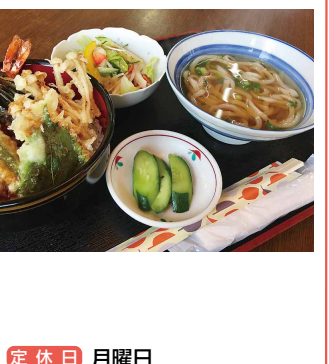

うどん屋 伝七
巨理町吉田字下大畑19-4
TEL 0223-34-1498
営業時間 11:00~21:00 定休日 月曜日